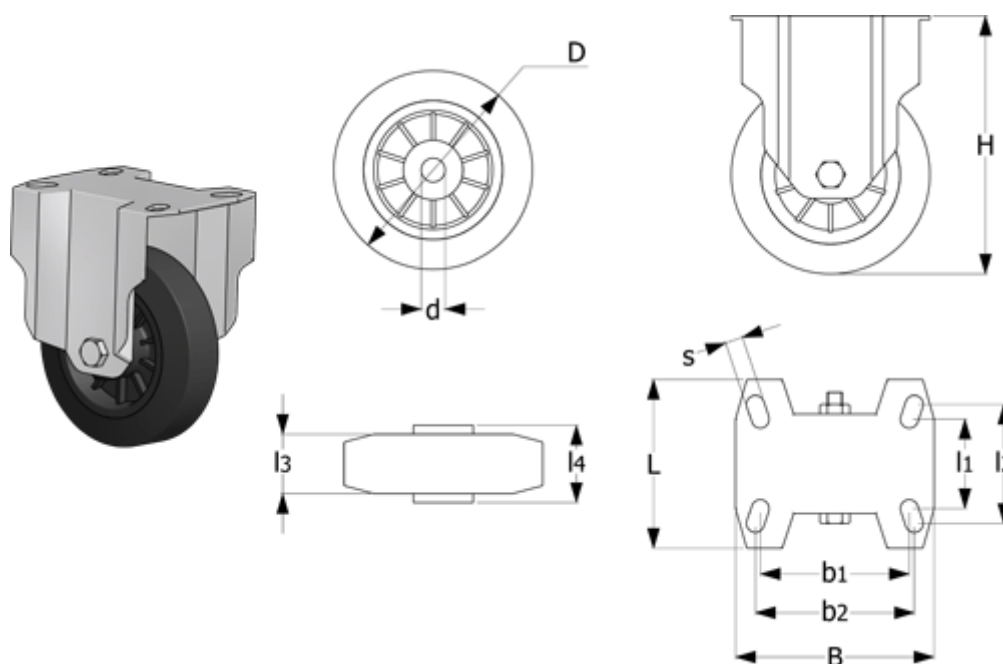

Varenummer: 2314449656  
 Beskrivelse: E+G gummi hjul 449656  
 RE.E2-100-PBL Fast konsol

## Mål

B	= 100	Kode	= 449656	Type = RE.E2-100-PBL
b1	= 75	L	= 85	
b2	= 80	l1	= 45	
D	= 100	l2	= 60	
d	= 12	l3	= 30	
Dynamisk belastning (N)	= 800	l4	= 44	
g	= 480	Rullemodstand (N)	= 750	
H	= 128	s	= 9	